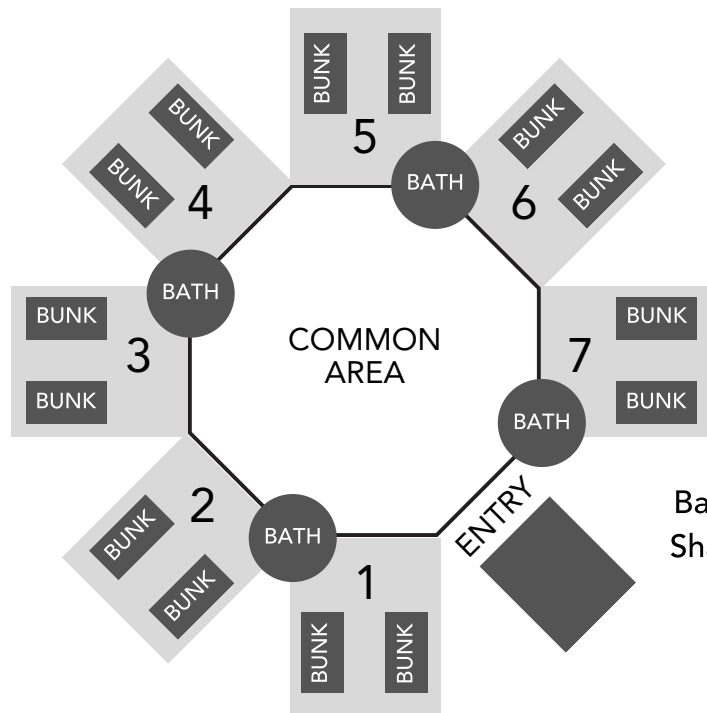

MOCKINGBIRD

Bath: 1 sink, 1 shower, 1 toilet
 Shared Bath: Rms 1/2, 3/4, 5/6
 Private Bath: Rm 7
 Heat & AC

28 GUEST CAPACITY

ROOM 1

1. _____
2. _____
3. _____
4. _____

ROOM 2

1. _____
2. _____
3. _____
4. _____

ROOM 3

1. _____
2. _____
3. _____
4. _____

ROOM 4

1. _____
2. _____
3. _____
4. _____

ROOM 5

1. _____
2. _____
3. _____
4. _____

ROOM 6

1. _____
2. _____
3. _____
4. _____

ROOM 7

1. _____
2. _____
3. _____
4. _____